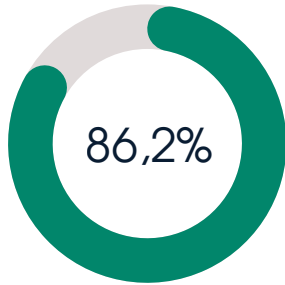

ЗАНЯТОСТЬ В МОГИЛЕВСКОЙ ОБЛАСТИ (по данным выборочного обследования)

2025 год

УРОВЕНЬ ЗАНЯТОСТИ В ТРУДОСПОСОБНОМ ВОЗРАСТЕ ¹⁾

(в процентах к численности населения соответствующего возраста и пола)

по месту проживания и полу

среди населения в трудоспособном возрасте

по месту проживания

село

86,6%

город

86,1%

по полу

женщины